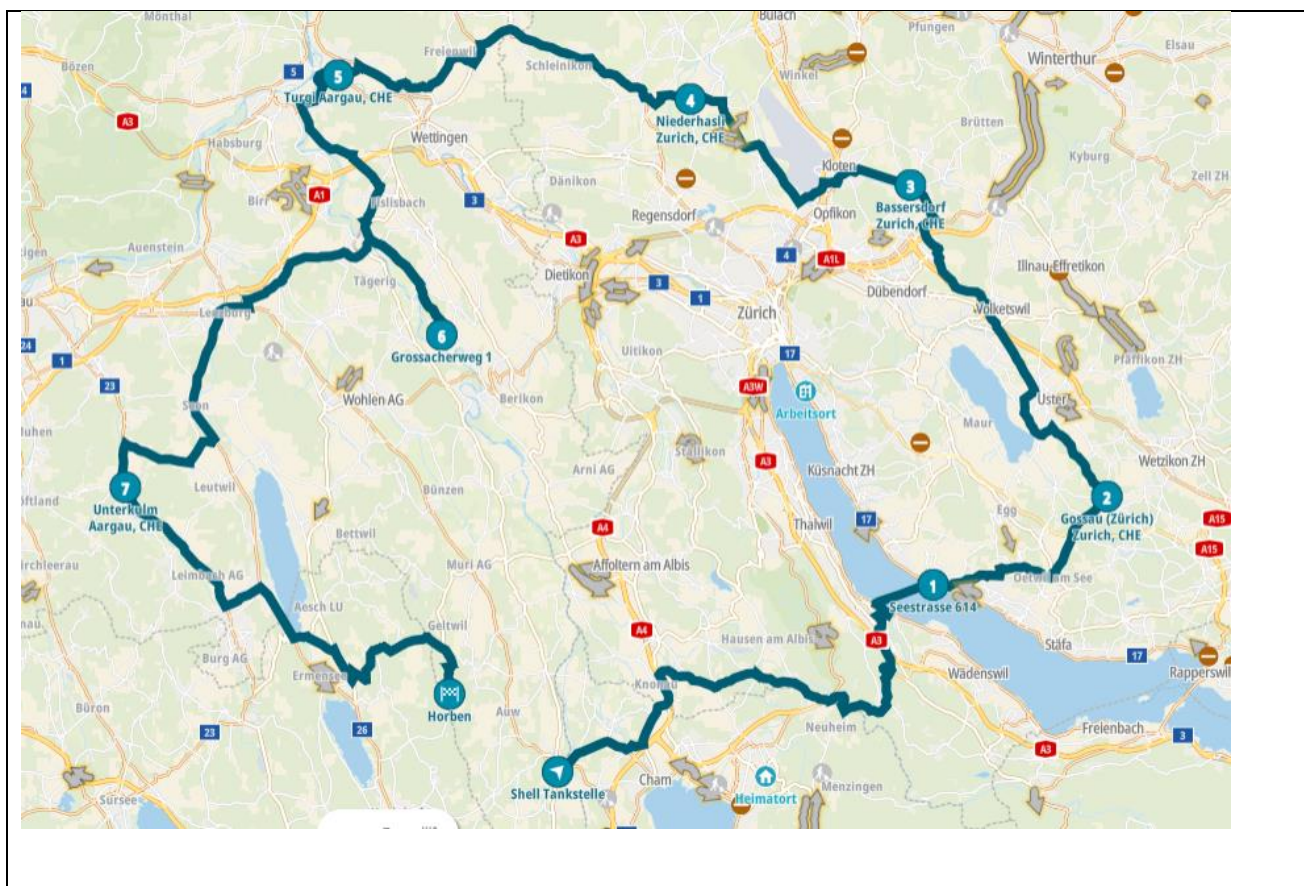

William Tell Chapter Switzerland

Ladies Ride Out Tour 12.06.2022

Wann: Sonntag, 12.06.2022

Zeiten: Treffpunkt: 08:00

Abfahrt: 08:30 (vollbetankt)

Ende ca: 16:00

Schwierigkeit: Level 1-2

Streckenlänge: Ca. 180 Km

Fahrzeit: Ca. 4 – 4.5 Stunden

Startort: Shell Tankstelle Sins

William Tell Chapter Switzerland

Tourdetails:

Zeit	Was	Ort	Km Stand
08:00	Treffpunkt	Shell Tankstelle, Sins	Km 0
08:30	Abfahrt		Km 0
Ca. 10:00	Kaffeehalt	tbd	Km 55
	Tankstop 1	Nur nach Bedarf	Km
Ca. 12:30	Mittagessen	Restaurant Fahr, Künten	Km 110
	Tankstop 2	Nur nach Bedarf	Km
Ca. 16:00	Tschüssrunde	Rest. Horben	Km 180

Wichtiges:

- Die Route führt ausschliesslich durch die Schweiz
- Routenänderungen bleiben vorbehalten
- Die Tour findet grundsätzlich bei jeder Witterung statt (Ausnahme Sturm)
- Tankstops werden nach Bedarf eingeplant