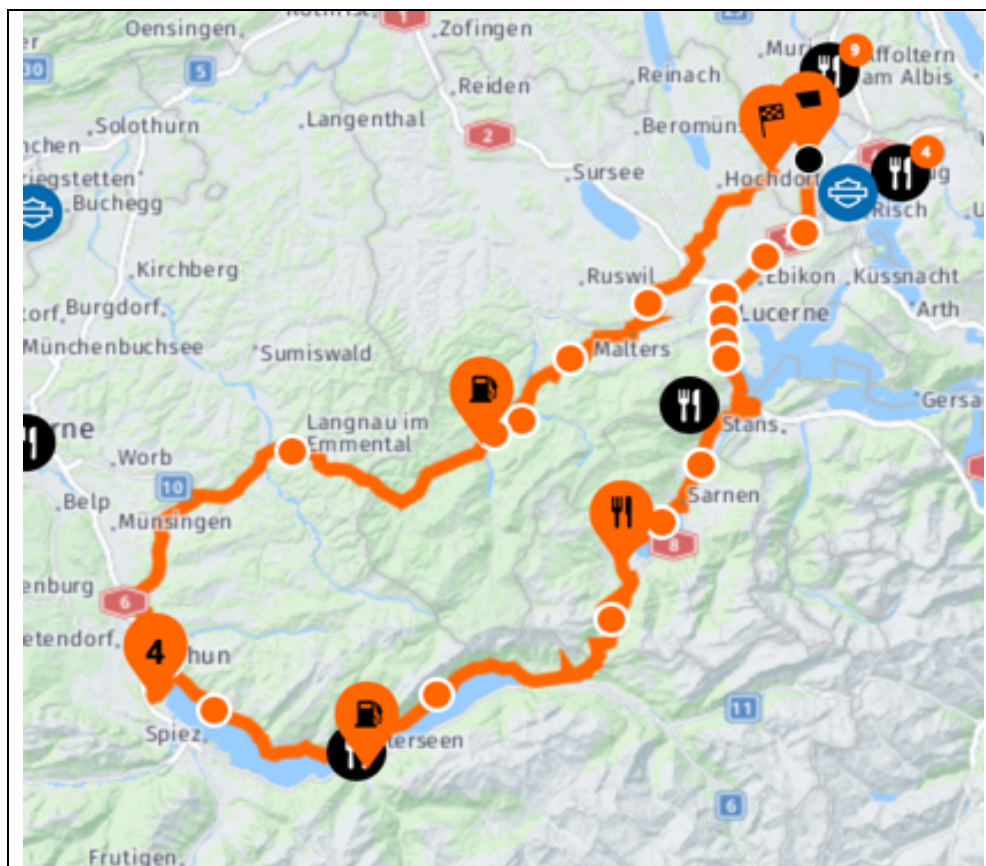

William Tell Chapter Switzerland

WTC-Season-Opening 2021

Wann: Sonntag, 13.06.2021

Zeiten: Treffpunkt: 08:00

Abfahrt: 08:15 (vollbetankt)

Ende ca: 17:00

Schwierigkeit: Level 1-2

Streckenlänge: Ca. 235 Km

Fahrzeit: Ca. 5 Stunden

Startort: Shell Tankstelle Sins

William Tell Chapter Switzerland

Tourdetails:

Zeit	Was	Ort	Km Stand
08:00	Treffpunkt	Shell Tankstelle, Sins	Km 0
08:15	Abfahrt		Km 0
Ca. 09:15	Kaffeehalt	Café Siesta, Giswil	Km 53
Ca. 11:15	Tankstop 1	Migrol Tankstelle, Wilderswil	Km 97
Ca. 12:30	Mittagessen	Restaurant Play Off, Thun	Km 128
Ca. 15:45	Tankstop 2	Coop Tankstelle, Schüpfheim	Km 186
Ca. 17:00	Tschüssrunde	Restaurant Weisses Kreuz, Abtwil	Km 234

Wichtiges:

- Der erste Streckenabschnitt führt über die Autobahn (Vignette!)
- Die Route führt ausschliesslich durch die Schweiz
- Die Tour findet grundsätzlich bei jeder Witterung (Ausnahme Schnee / Sturm) statt
- Änderungen über die Streckenführung bleiben vorbehalten